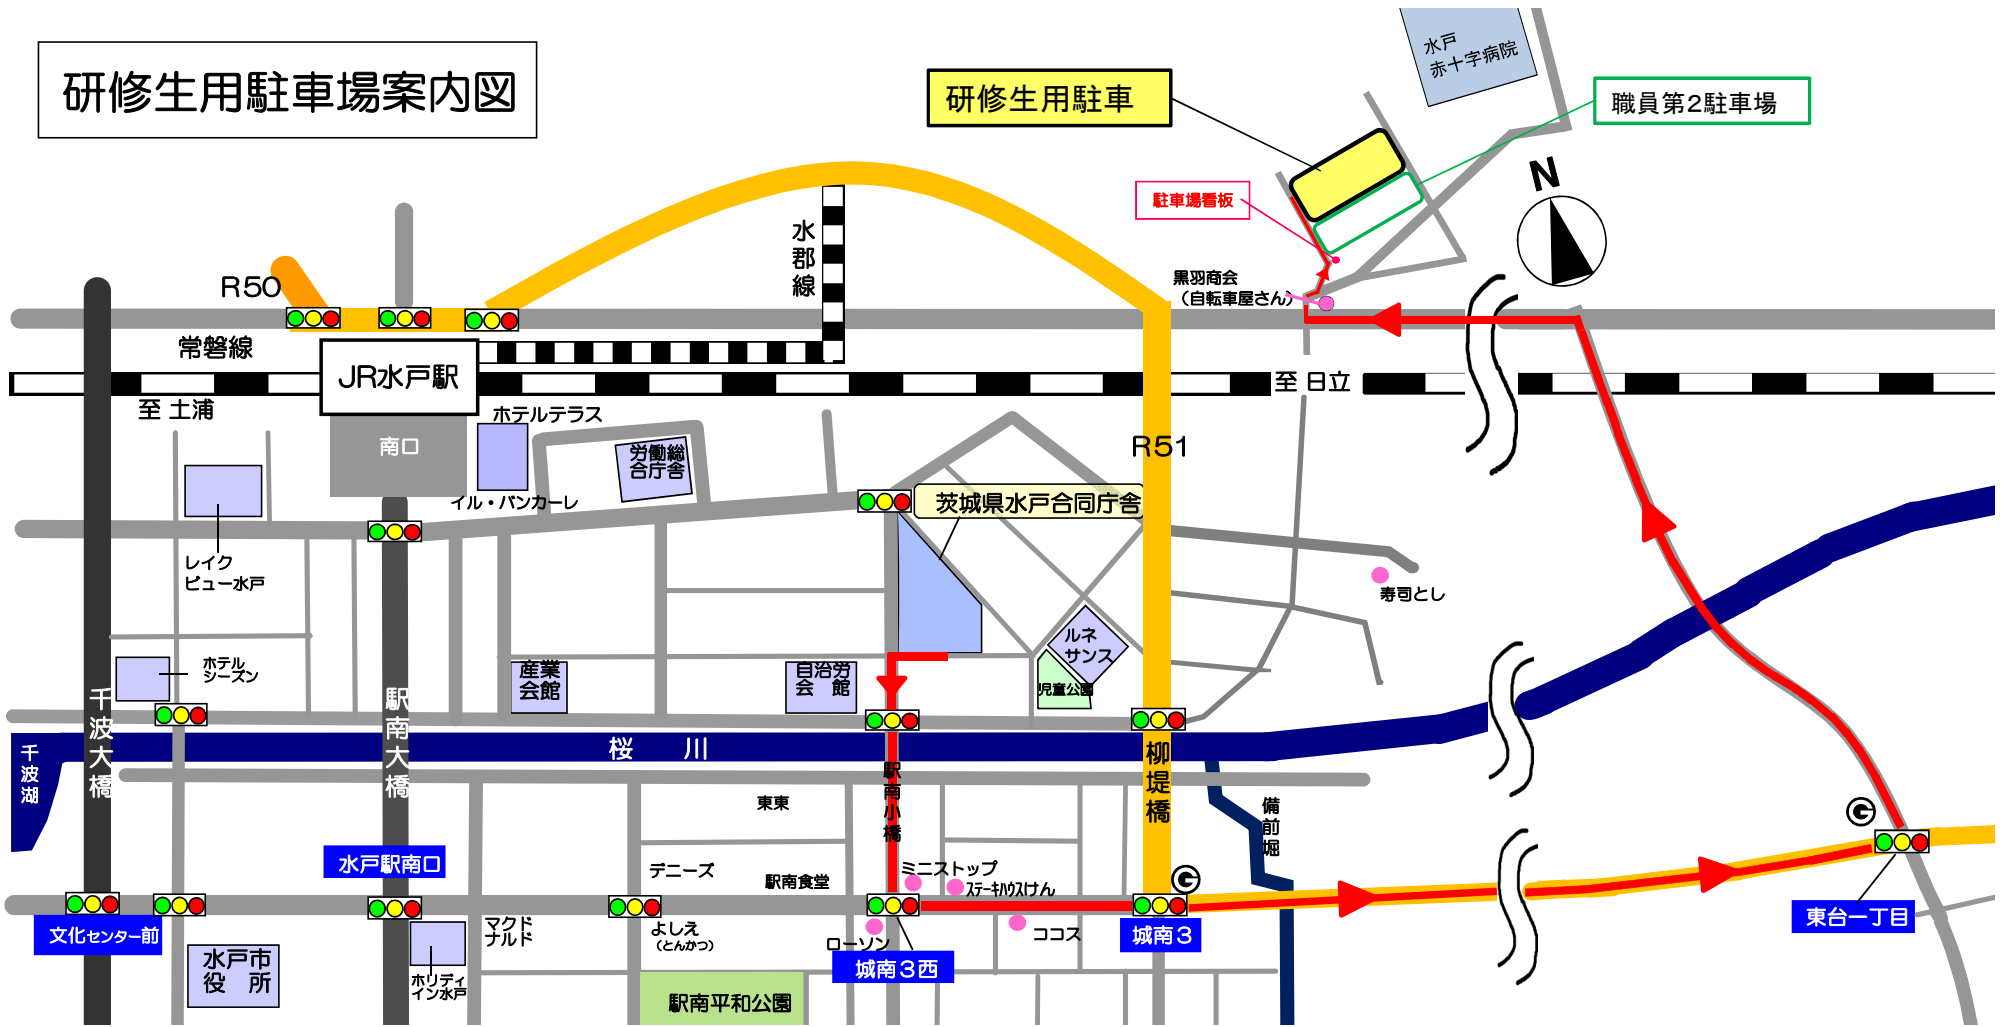

研修生用駐車場案内図

研修生用駐車場

水戸市三の丸3丁目9番地 水戸赤十字病院そば

※研修生用駐車場は水戸合同庁舎第二職員駐車場の奥にあります。